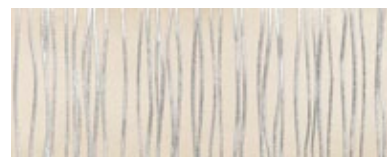

Decor Cool Sand 20x50 S-43