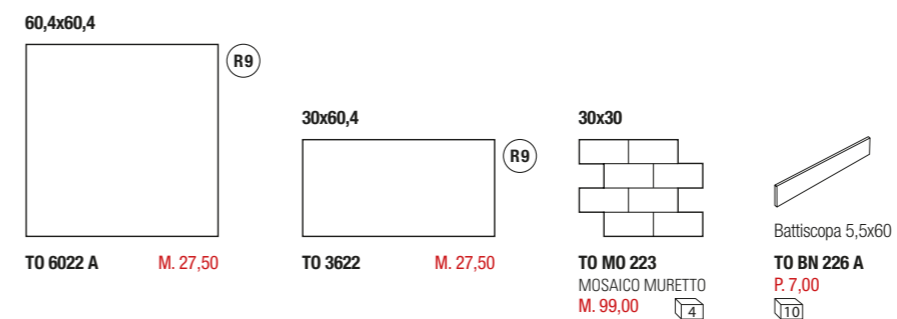

TORINO

BEIGE

GRES PORCELLANATO
PORCELAIN TILES

EN 14411 (ISO 13006) ALLEGATO G GRUPPO BIa GL

TORINO

GRIGIO

GRES PORCELLANATO
PORCELAIN TILES

EN 14411 (ISO 13006) ALLEGATO G GRUPPO BIa GL