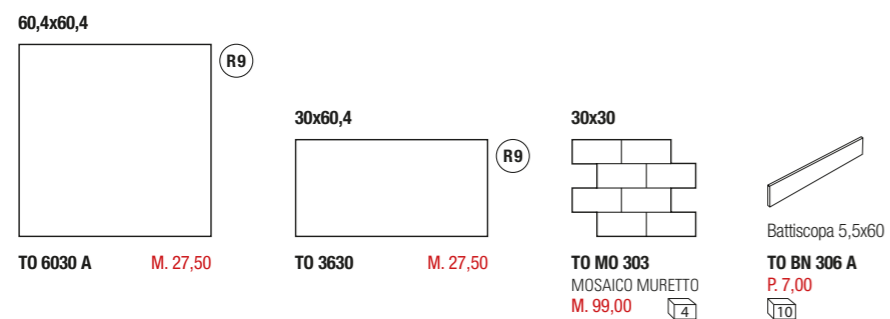

TORINO

GRIGIO

GRES PORCELLANATO
PORCELAIN TILES

EN 14411 (ISO 13006) ALLEGATO G GRUPPO BIa GL