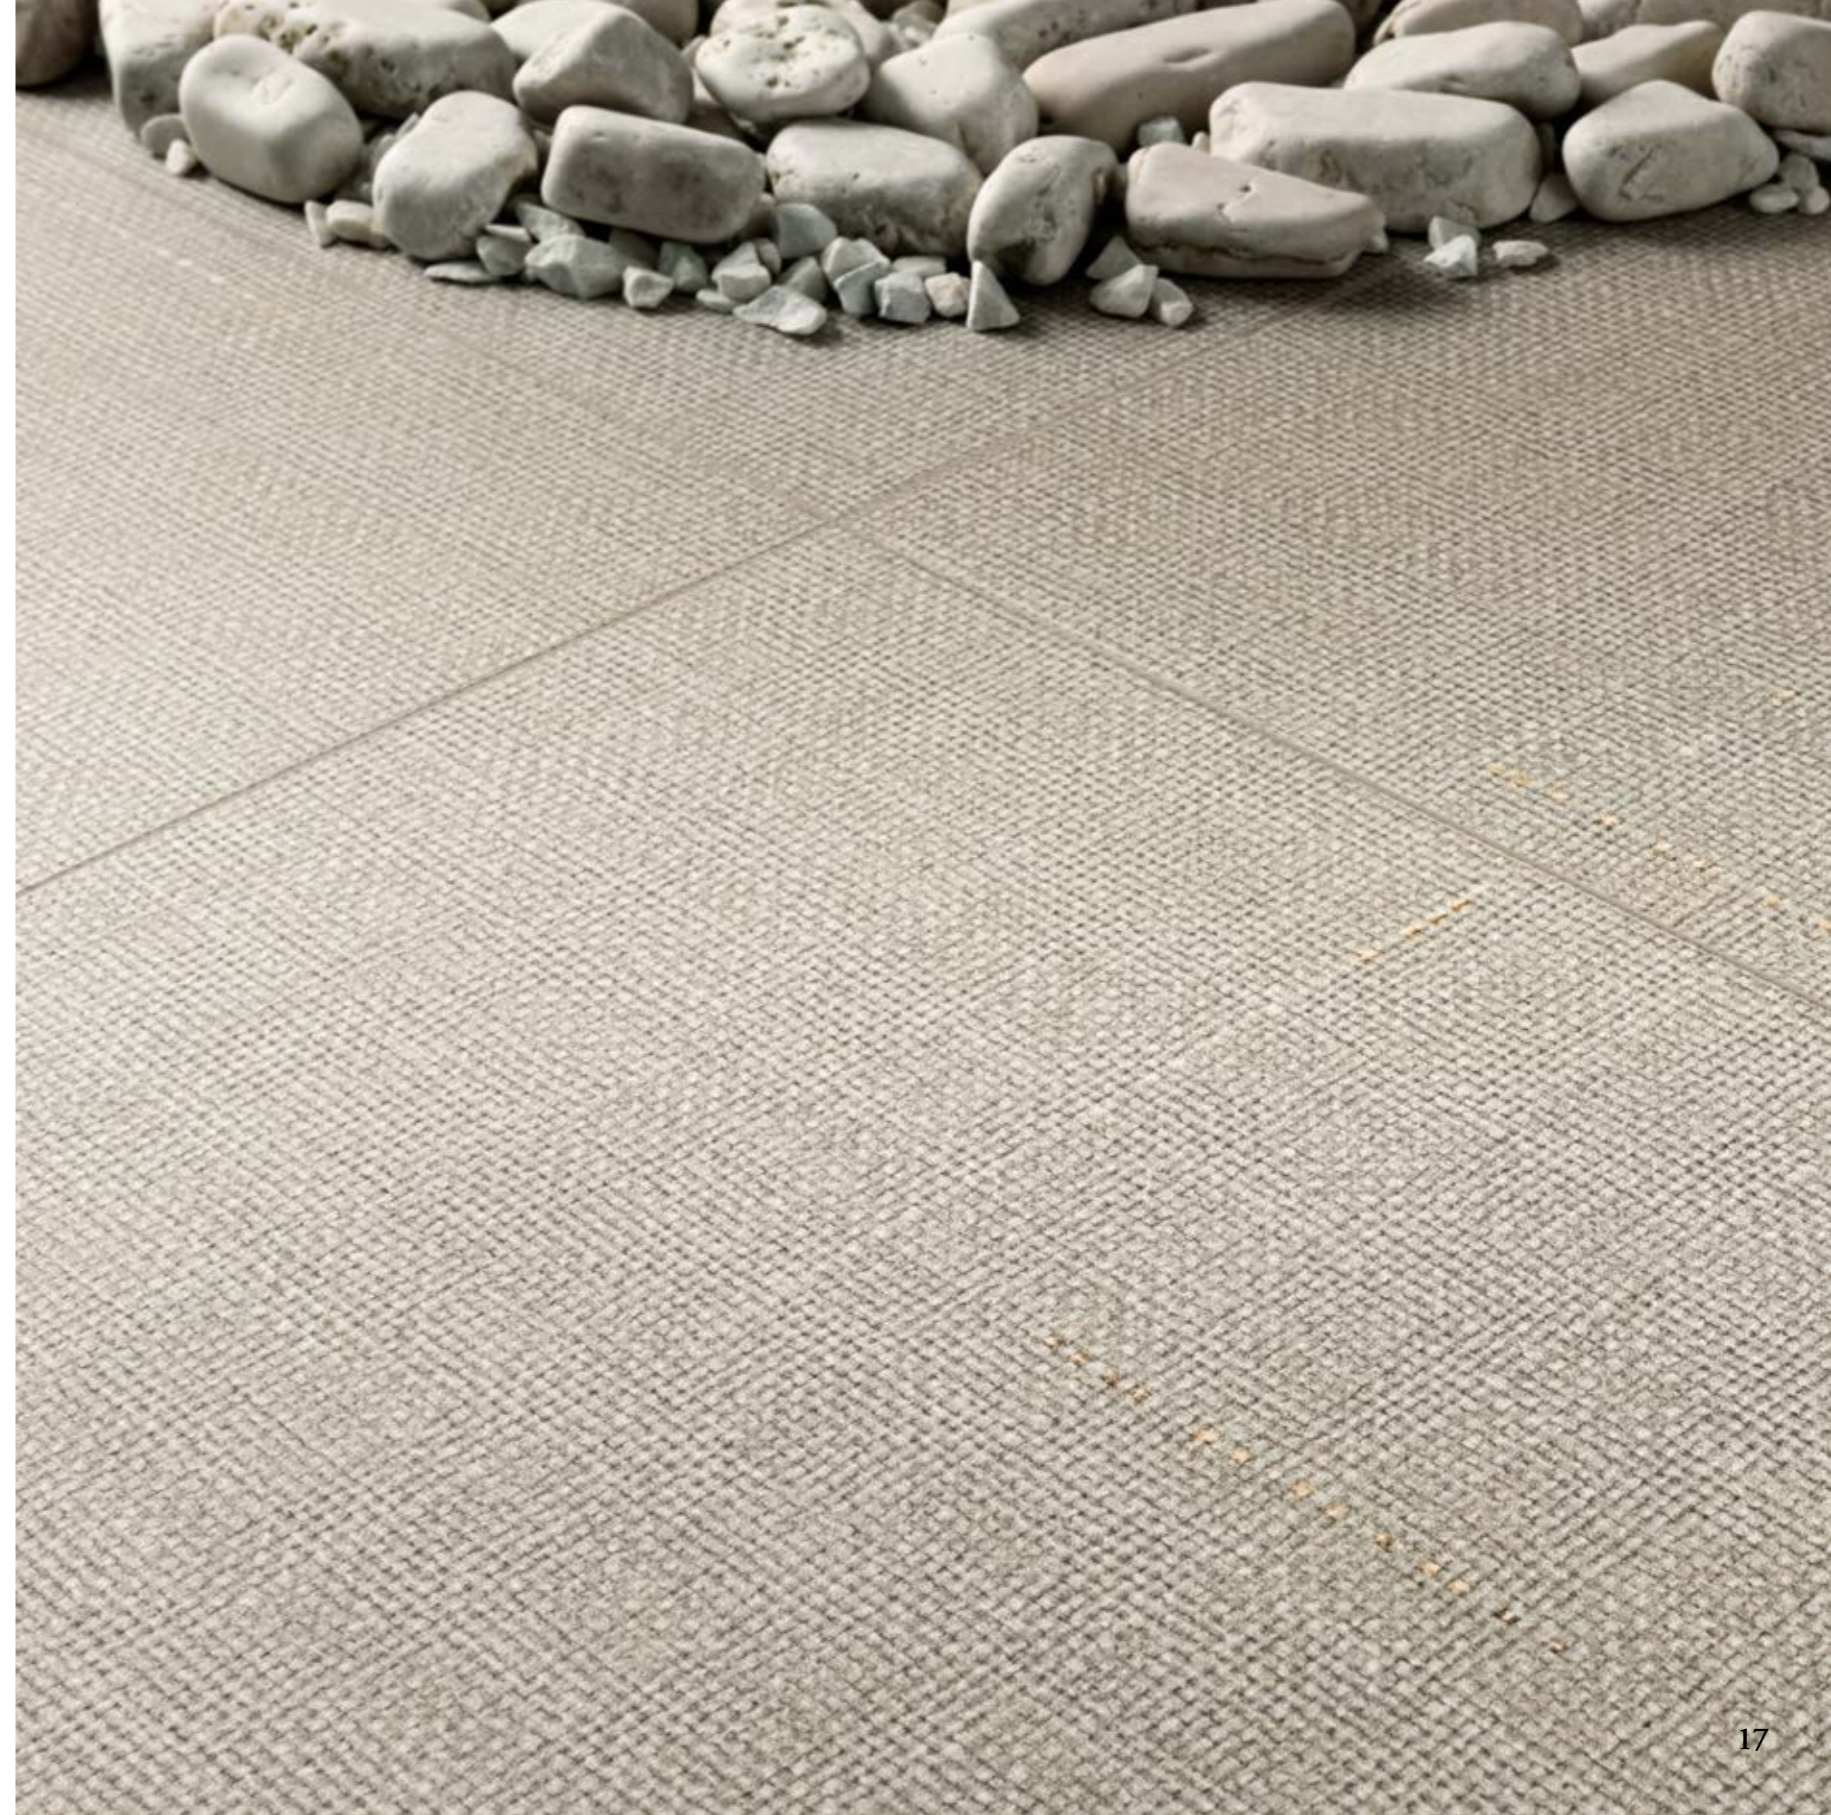

**TUSSOR**  
*Corda*

---

CORDA 60,4 x 121 RET